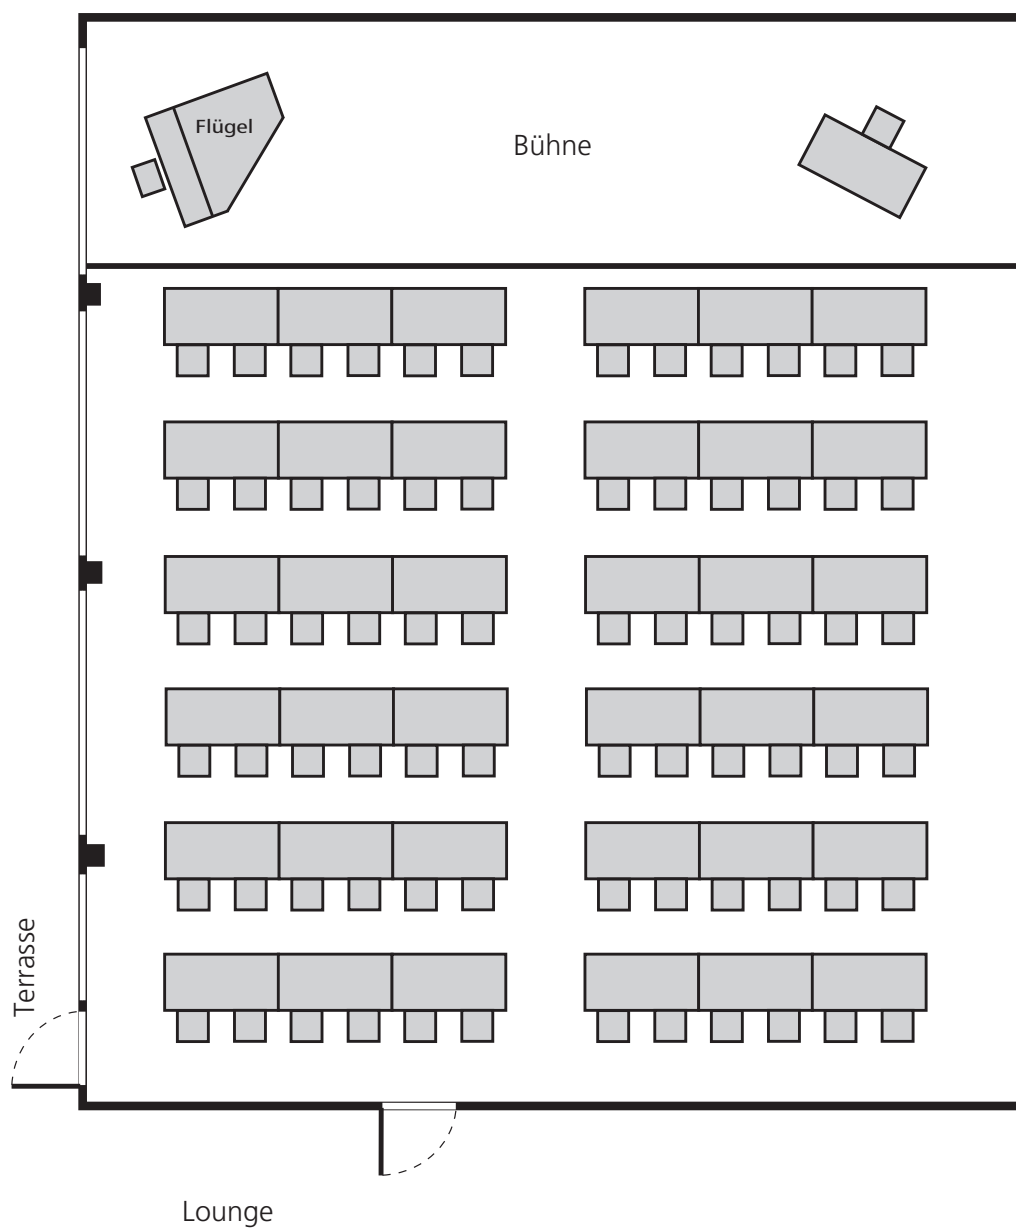

# PLENARSAAL **SEEBLICK-SAAL**

## Seminar

73 Personen

Grösse 150.00 m<sup>2</sup> (13,2 x 11,4 m)

Höhe 3.00 m

Massstab 1:100

## Standard-Einrichtung

Flipchart (mobil), Pinnwand (mobil), Moderatorenkoffer, Beamer EPSON 4.500 (wirelessfähig),  
Leinwand, WLAN, Konzertflügel