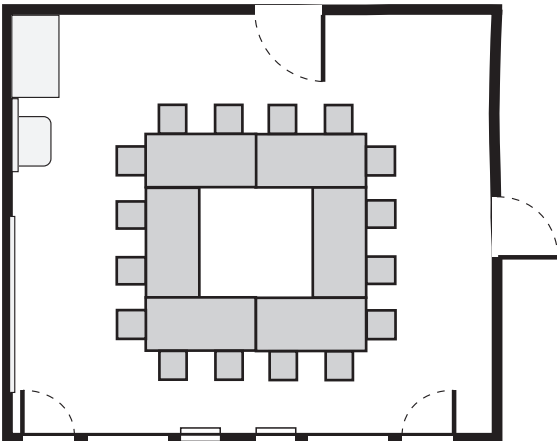

SEEBLICK HÖHENHOTEL

SEMINARRAUM **BUCHE**

Grösse 35.00 m² (6,3 x 5,5 m)
Höhe 2.40 m
Massstab 1:100

Block / 8 Personen

O-Form / 8 Personen

O-Form / 16 Personen

U-Form / 13 Personen

Standard-Einrichtung

Flipchart (mobil), Pinnwand (mobil), Moderatorenkoffer, WLAN, TV Flatscreen 65