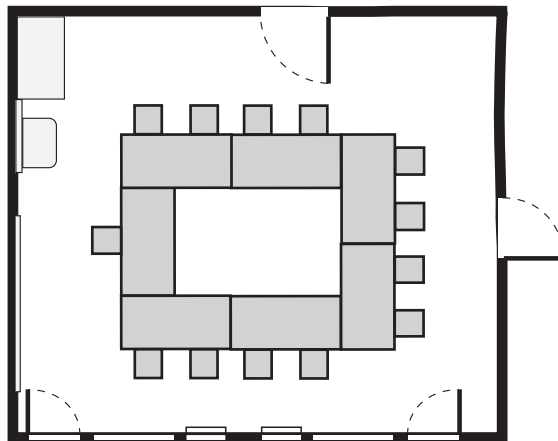

SEEBLICK HÖHENHOTEL

SEMINARRAUM **BUCHE**

Grösse 35.00 m² (6,3 x 5,5 m)
Höhe 2.40 m
Massstab 1:100

Block / 8 Personen

O-Form / 8 Personen

O-Form / 16 Personen

U-Form / 13 Personen

Standard-Einrichtung

Flipchart (mobil), Pinnwand (mobil), Moderatorenkoffer, WLAN, TV Flatscreen 65