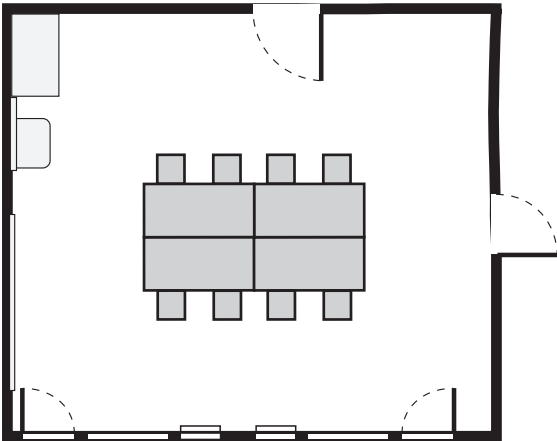

SEEBLICK HÖHENHOTEL

SEMINARRAUM **BUCHE**

Grösse 35.00 m² (6,3 x 5,5 m)
Höhe 2.40 m
Massstab 1:100

Block / 8 Personen

O-Form / 8 Personen

O-Form / 16 Personen

U-Form / 13 Personen

Standard-Einrichtung

Flipchart (mobil), Pinnwand (mobil), Moderatorenkoffer, WLAN, TV Flatscreen 65