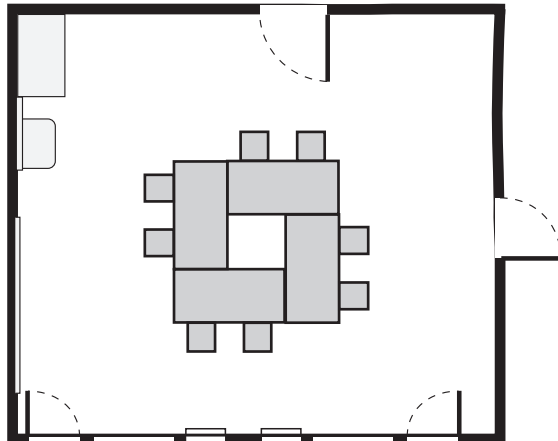

SEEBLICK HÖHENHOTEL

SEMINARRAUM **BUCHE**

Grösse 35.00 m² (6,3 x 5,5 m)
Höhe 2.40 m
Massstab 1:100

Block / 8 Personen

O-Form / 8 Personen

O-Form / 16 Personen

U-Form / 13 Personen

Standard-Einrichtung

Flipchart (mobil), Pinnwand (mobil), Moderatorenkoffer, WLAN, TV Flatscreen 65